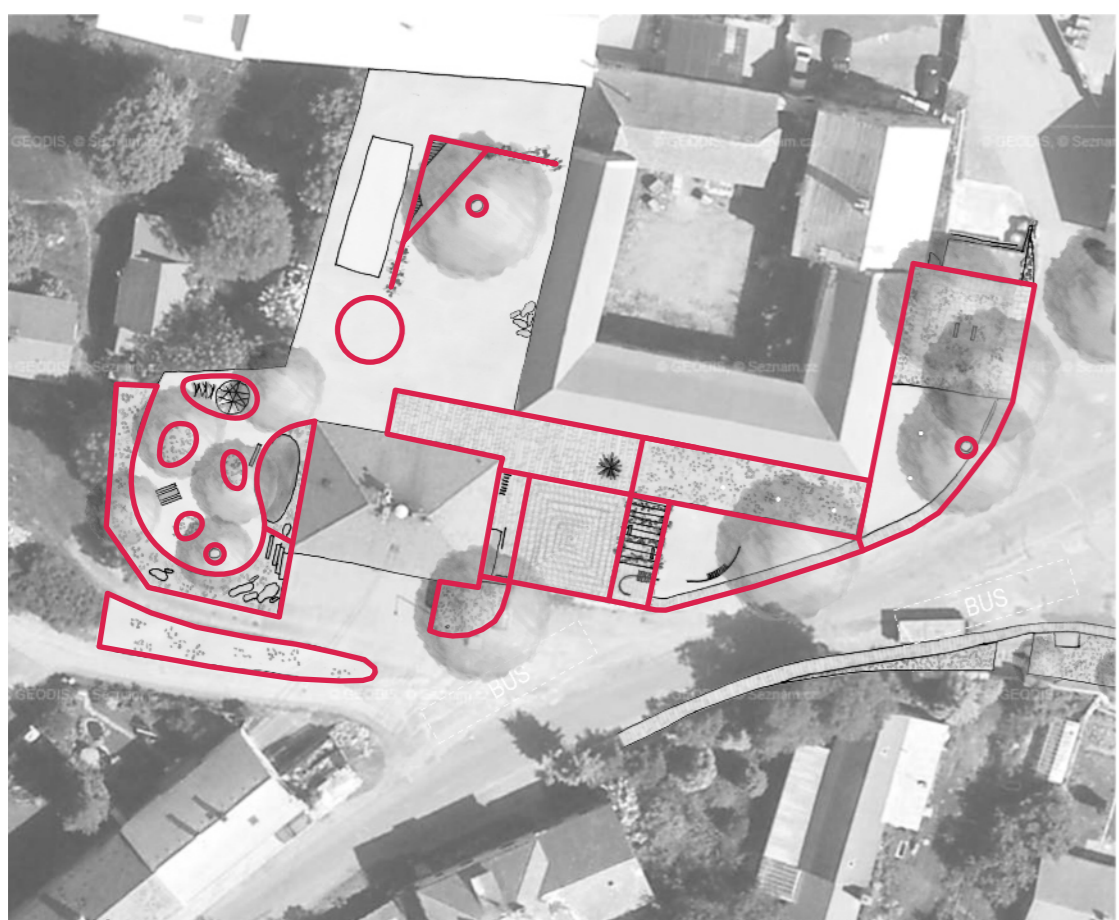

STUDIE NÁVESI A OKOLÍ OBECNÍHO ÚŘADU V NEBOVIDECH

PERSPEKTIVA NÁVES

SITUACE M 1:200

MOŽNOSTI ETAPIZACE M 1:500

PERSPEKTIVA PLÁČEK

stínomilná výsadba a jezírko

vrbový domek

slunomilná výsadba ve svahu

jarní cibuloviny

možnost - vřezávané prvky

popínavé rostliny - vistiárie

labyrint v dlažbě

chyty pro boulder

štěrkový záhon

bylinky

možnost - husitské artefakty