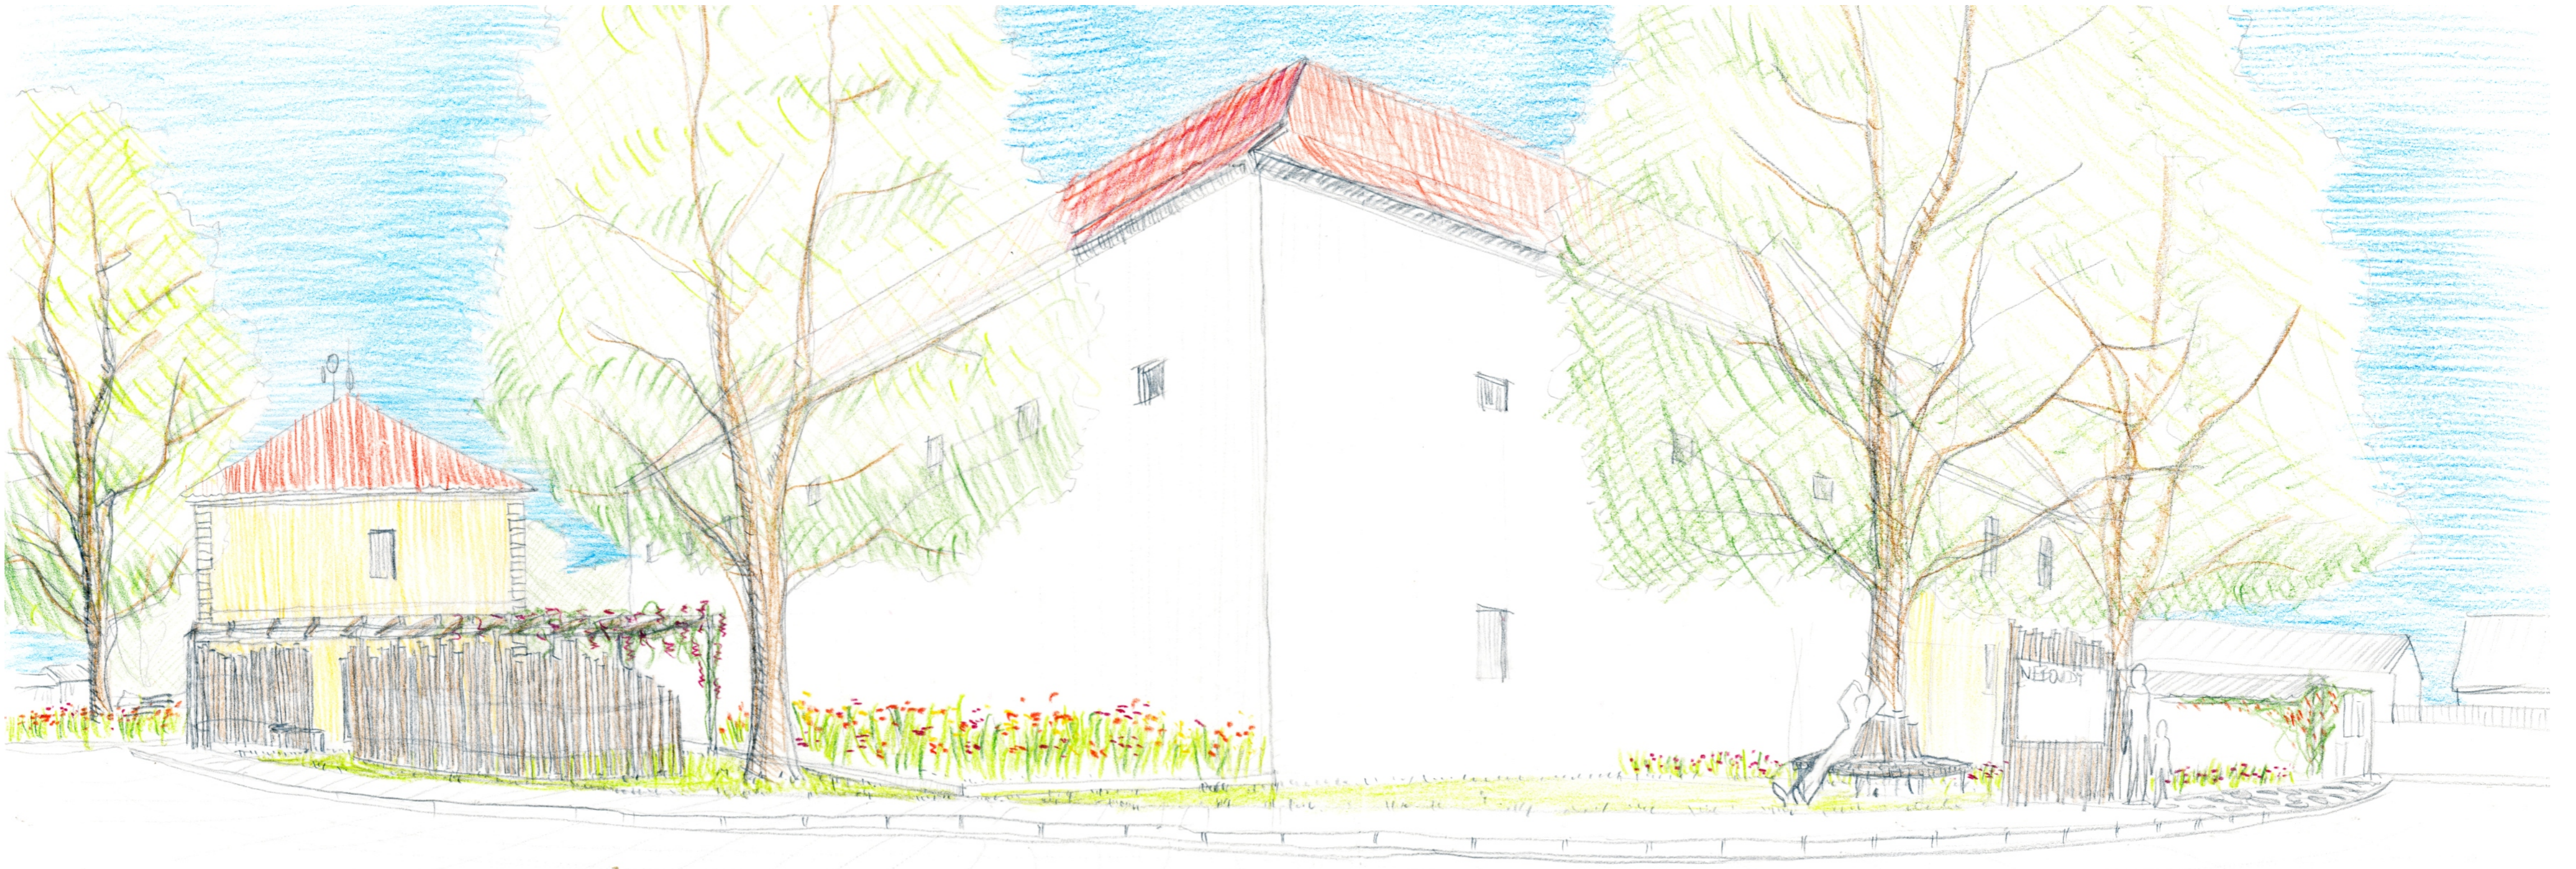

STUDIE NÁVESI A OKOLÍ OBECNÍHO ÚŘADU V NEBOVIDECH

PERSPEKTIVA NÁVES

SITUACE M 1:200

MOŽNOSTI ETAPIZACE M 1:500

PERSPEKTIVA PLÁČEK

stínomilná výsadba a jezírko

vrbový domek

slunomilná výsadba ve svahu

jarní cibuloviny

možnost - vřezávané prvky

popínavé rostliny - vistiárie

labyrint v dlažbě

chyty pro boulder

štěrkový záhon

bylinky

možnost - husitské artefakty