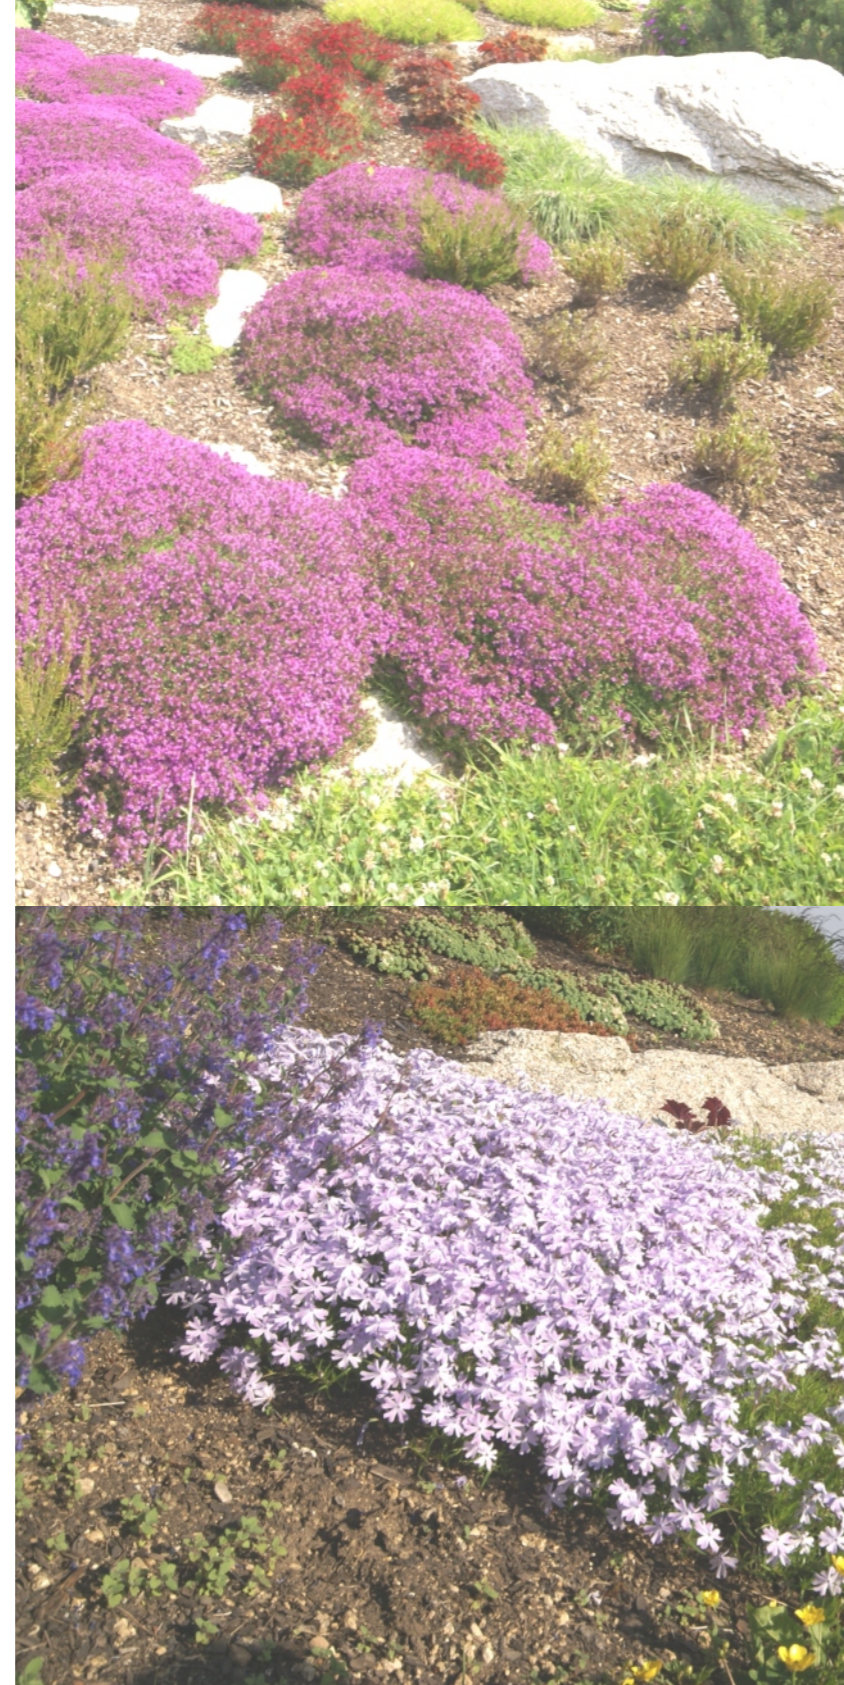

STUDIE NÁVESI A OKOLÍ OBECNÍHO ÚŘADU V NEBOVIDECH

PERSPEKTIVA NÁVES

SITUACE M 1:200

MOŽNOSTI ETAPIZACE M 1:500

PERSPEKTIVA PLÁČEK

stínomilná výsadba a jezírko

vrbový domek

slunomilná výsadba ve svahu

jarní cibuloviny

možnost - vřezávané prvky

popínavé rostliny - vistiárie

labyrint v dlažbě

chyty pro boulder

štěrkový záhon

bylinky

možnost - husitské artefakty